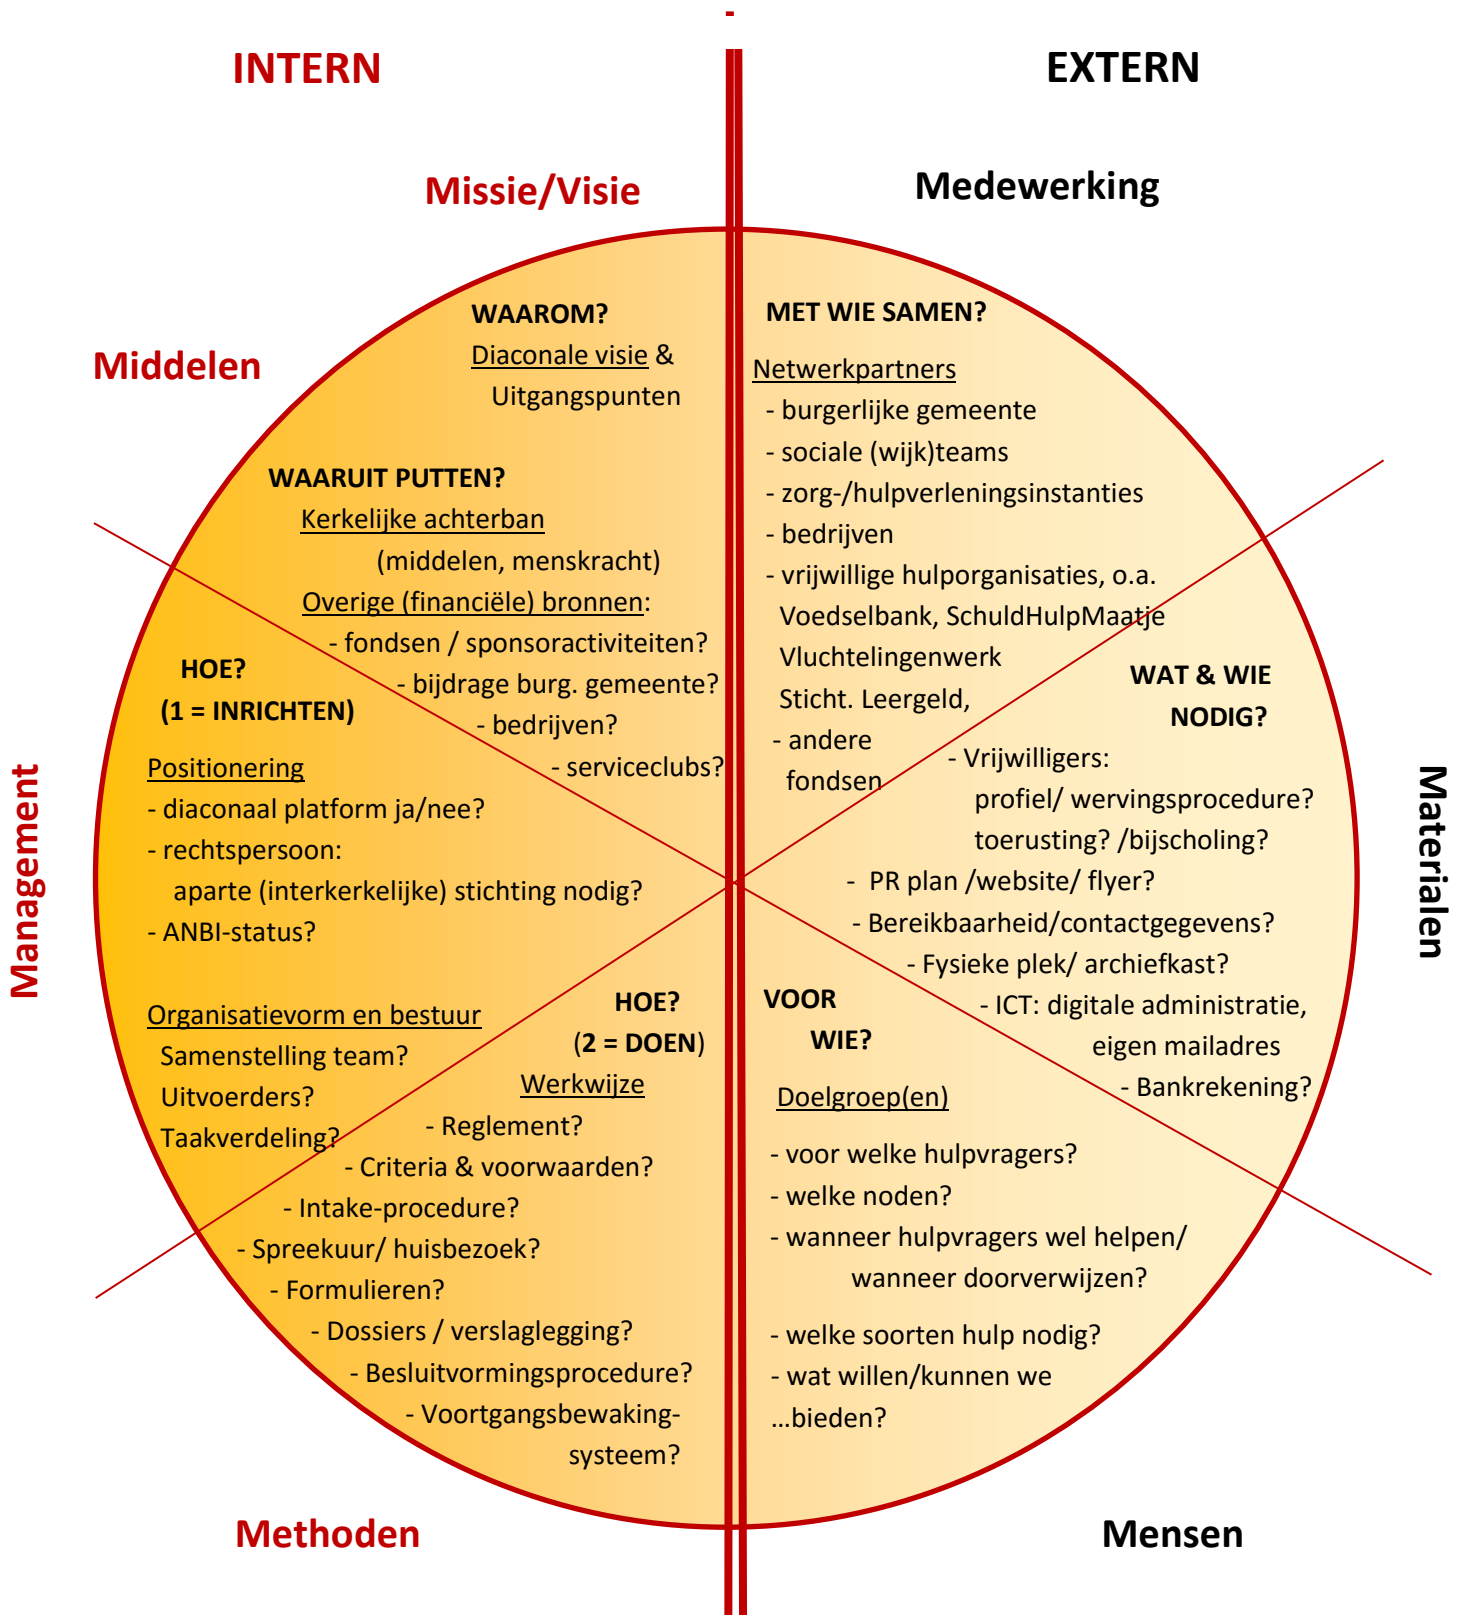

7M - Diagnosemodel kerkelijke noodfondsen

*7 M's in het model – als M7 verwijst het tevens naar Mattheüs 7:1 “Oordeelt niet, opdat gij niet geoordeeld wordt”.